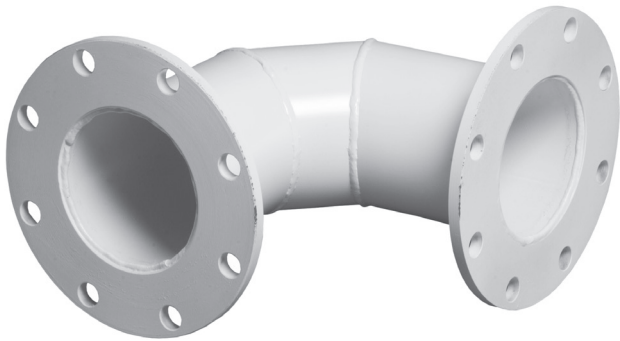

Flanged 90° Black Elbow

No. 2145-F

SIZE	WEIGHT	12 GA	10 GA
4"	18		
5"	25		
6"	35		
8"	46		
10"	57		
12"	72		
14"	94		
16"	119		

No. 2145 (12 GA)

No. 2146 (10 GA)

SIZE	A	B	C	D	10 GAGE	WT.	12 GAGE	WT.
3	7.2	4.5	2	6	10	6.4	NA	NA
4	7.6	5.3	2	6	10	9.6	12	7.5
5	8.0	6.1	2	6	10	12.2	12	9.5
6	8.5	7.0	2	6	10	17.9	12	14.0
6.6	8.7	7.5	2	6	10	19.2	12	15.0
8	9.3	8.6	2	6	10	22.4	12	17.5
8.6	9.5	9.1	2	6	10	24.32	12	19.0
10	10.1	10.3	2	6	10	29.4	12	23.0
10.7	10.5	10.9	2	6	10	32.0	12	25.0
12	11.0	12.0	2	6	10	37.0	12	30.0
12.7	11.3	12.6	2	6	10	39.0	12	32.0
14	11.8	13.6	2	6	10	44.0	12	38.0
16	12.6	15.3	2	6	10	53.0		
18	13.5	16.9	2	6	1/4 Wall	119.0		