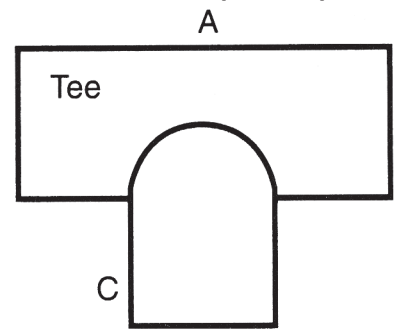

# Flanged Black Tee

No. 2155-F

SIZE	WEIGHT	12 GA	10 GA
4"	26		
5"	34		
6"	40		
8"	56		
10"	71		
12"	99		
14"	128		
16"	163		

SIZE	A	B	C	10 GAGE	WT.	12 GAGE	WT.
3	15.0	6	6	10	7.7	NA	NA
4	16.6	6	6	10	11.5	12	9.0
5	17.0	6	6	10	15.4	12	12.0
6	18.0	6	6	10	18.0	12	14.0
6.6	18.6	6	6	10	20.5	12	16.0
8	20.0	6	6	10	25.6	12	20.0
8.6	20.6	6	6	10	28.2	12	22.0
10	22.0	6	6	10	33.0	12	26.0
10.7	22.8	6	6	10	37.0	12	29.0
12	24.0	6	6	10	43.0	12	33.0
12.7	24.8	6	6	10	47.0	12	35.0
14	26.0	6	6	10	53.0	12	47.0
16	28.0	6	6	10	64.0		
18	30.0	6	6	1/4 Wall	180.0		

No. 2155 (12 GA)

No. 2156 (10 GA)

Lateral Wyes  
Crosses  
to Straight Tee Price